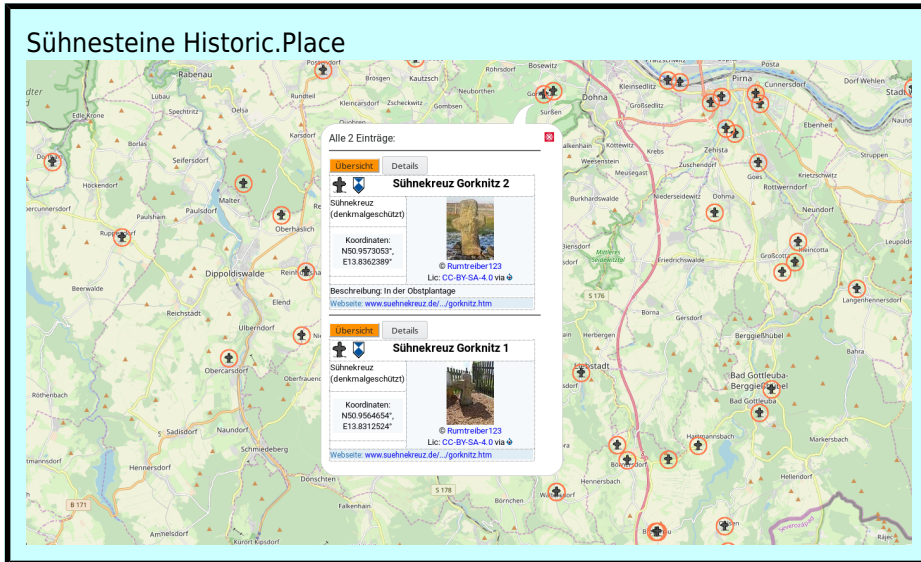

Sühnesteine

Einführung

Sühnekreuz oder Mordkreuz (auch Mord- und Sühnekreuz) ist die Bezeichnung für ein steinernes Flurkreuz, das zur Sühne für einen begangenen Mord oder Totschlag errichtet wurde. Sühnekreuze standen meist an Wegen und Wegkreuzungen. Auf einigen Steinkreuzen sind Waffen (Armbrust, Axt oder ähnliches) eingeritzt, möglicherweise die Tatwaffen.

Quelle Wikipedia

Die Sühnestein Karte zeigt die im OpenStreetMap Projekt eingetragenen Sühnesteine an. Sie wurde angelegt, mit dem Ziel der kompletten Erfassung und Bebilderung in OpenStreetMap und Wikimedia Commons.

Links

 [Sühnekreuz](#)

[Wikidata](#)

[WikimediaCommons Steinkreuze](#)

[WikimediaCommons Bußkreuze](#)

suehnekreuz.de

Karte Sühnesteine

From:

<https://geschichtskarten.de/doku/> - **Geschichtskarten Wiki**

Permanent link:

<https://geschichtskarten.de/doku/doku.php?id=suehnesteine>

Last update: **2022/12/10 11:55**