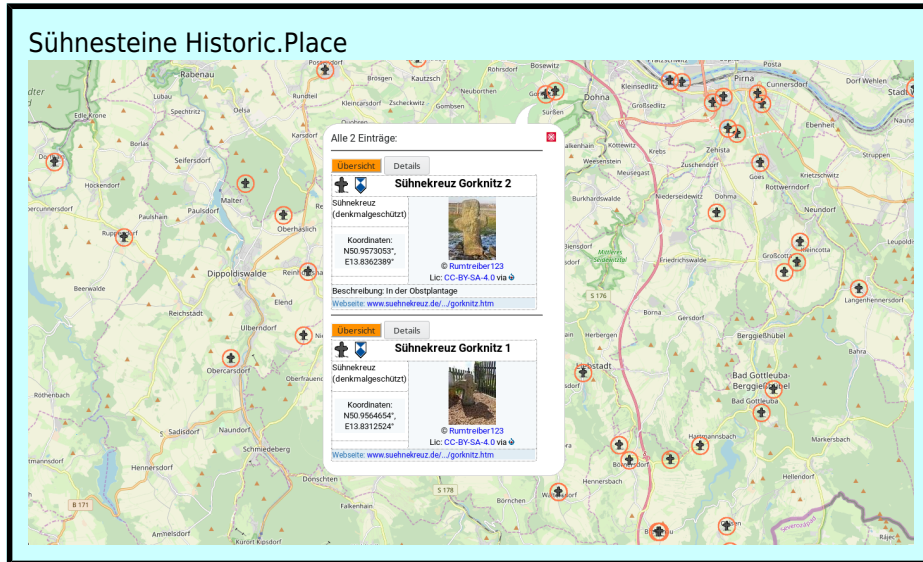

Sühnesteine

Einführung

Sühnekreuz oder Mordkreuz (auch Mord- und Sühnekreuz) ist die Bezeichnung für ein steinernes Flurkreuz, das zur Sühne für einen begangenen Mord oder Totschlag errichtet wurde. Sühnekreuze standen meist an Wegen und Wegkreuzungen. Auf einigen Steinkreuzen sind Waffen (Armbrust, Axt oder ähnliches) eingeritzt, möglicherweise die Tatwaffen.

Quelle Wikipedia

Die Sühnestein Karte zeigt die im OpenStreetMap Projekt eingetragenen Sühnesteine an. Sie wurde angelegt, mit dem Ziel der kompletten Erfassung und Bebilderung in OpenStreetMap und Wikimedia Commons.

Links

 [Sühnekreuz](#)

[Wikidata](#)

[WikimediaCommons Steinkreuze](#)

[WikimediaCommons Bußkreuze](#)

suehnekreuz.de

Karte Sühnesteine

From: <https://geschichtskarten.de/doku/> - **Geschichtskarten Wiki**

Permanent link: <https://geschichtskarten.de/doku/doku.php?id=suehnesteine>

Last update: **2022/12/10 11:55**