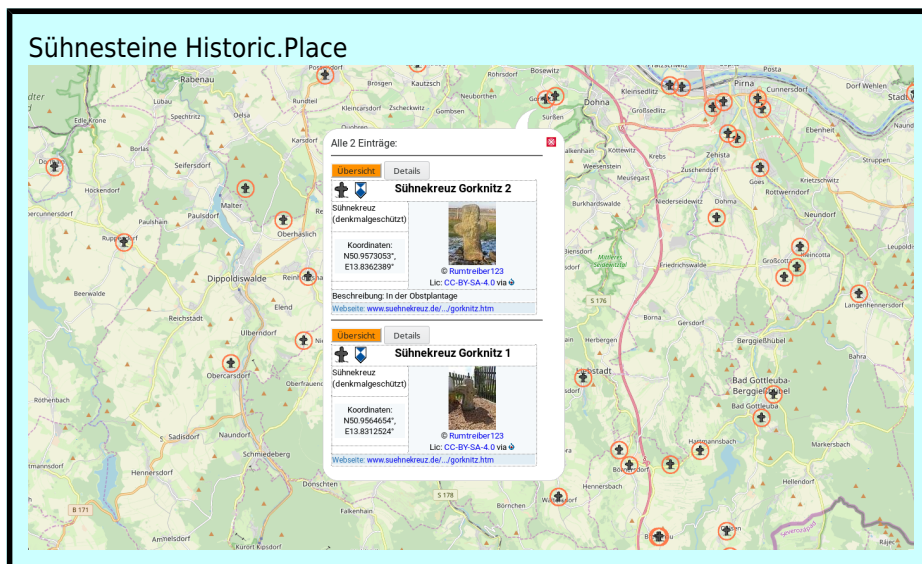

## Einführung

Sühnekreuz oder Mordkreuz (auch Mord- und Sühnekreuz) ist die Bezeichnung für ein steinernes Flurkreuz, das zur Sühne für einen begangenen Mord oder Totschlag errichtet wurde. Sühnekreuze standen meist an Wegen und Wegkreuzungen. Auf einigen Steinkreuzen sind Waffen (Armbrust, Axt oder ähnliches) eingeritzt, möglicherweise die Tatwaffen.

Quelle Wikipedia

*Die Sühnestein Karte zeigt die im OpenStreetMap Projekt eingetragenen Sühnesteine an. Sie wurde angelegt, mit dem Ziel der kompletten Erfassung und Bebilderung in OpenStreetMap und Wikimedia Commons.*

## Links

 [Sühnekreuz](#)

[Wikidata](#)

[WikimediaCommons Steinkreuze](#)

[WikimediaCommons Bußkreuze](#)

[suehnekreuz.de](http://suehnekreuz.de)

## Karte Sühnesteine

From: <https://geschichtskarten.de/doku/> - **Geschichtskarten Wiki**

Permanent link: <https://geschichtskarten.de/doku/doku.php?id=suehnesteine>

Last update: **2022/12/10 11:55**