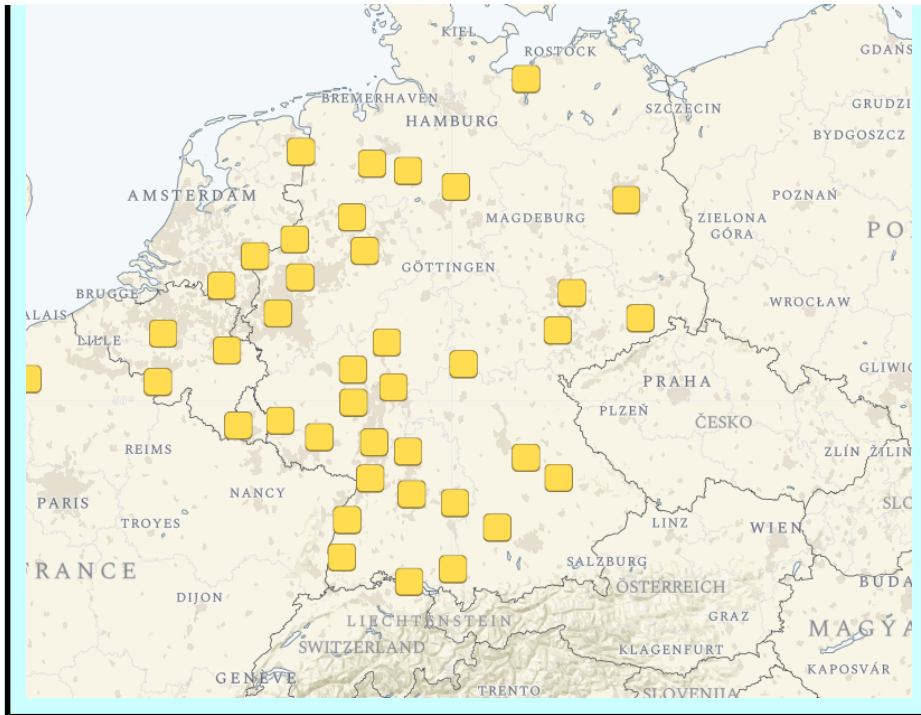

From:

<https://geschichtskarten.de/doku/> - **Geschichtskarten Wiki**

Permanent link:

<https://geschichtskarten.de/doku/doku.php?id=stolpersteine>

Last update: **2022/12/10 11:55**