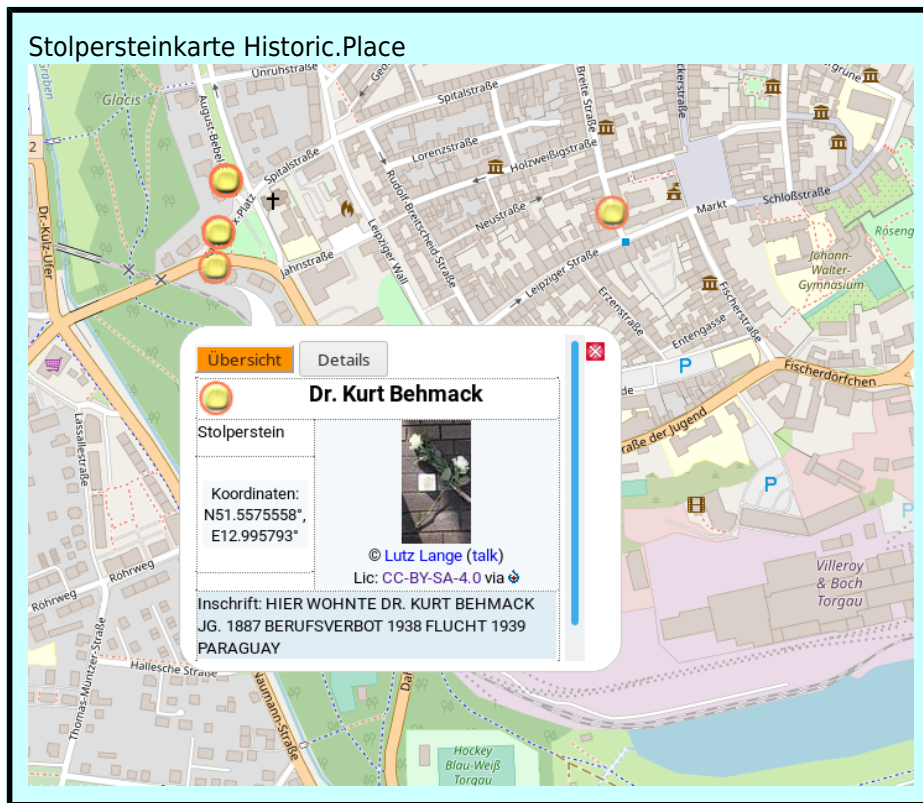

Links

- [Stolpersteine](#)
- [Stolpersteine.eu](#)
- [Kleinlexikon](#)
- [Wikidata](#)
- [WikimediaCommons](#)
- [Steine der Erinnerung](#)
- [Openstreetmap Wiki](#)

Karten Stolpersteine