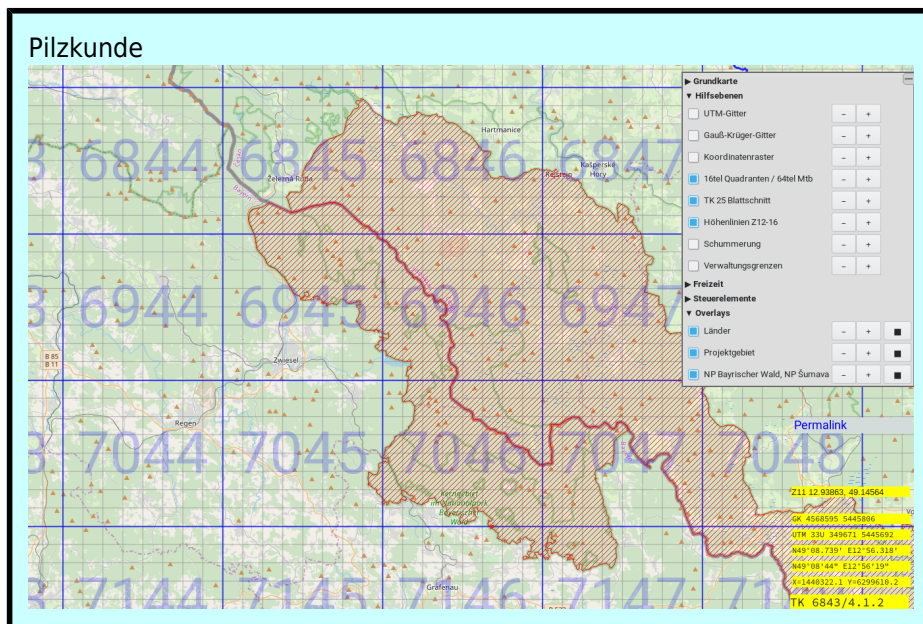

# Pilzkunde

Diese Karte entstand als Studie aufgrund dieses Beitrages im [OSM-Forum](#), wo ein Pilzkundler die Möglichkeit einer Live-Karte für das [Forschungsprojekts „Funga des Böhmerwalds“](#) der Deutschen Gesellschaft für Mykologie e.V. suchte.  
**Diese Karte dient nur als Beispiel, und wird in der Praxis kaum genutzt!**

## Karte Pilzkunde

From: <https://geschichtskarten.de/doku/> - **Geschichtskarten Wiki**

Permanent link: <https://geschichtskarten.de/doku/doku.php?id=pilzkunde>

Last update: **2022/12/10 11:55**