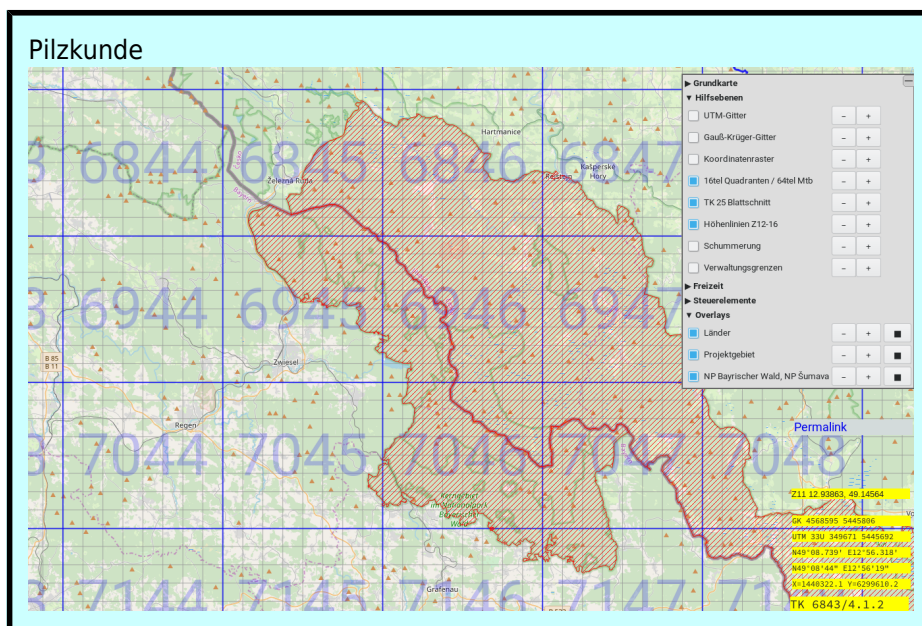

Pilzkunde

Diese Karte entstand als Studie aufgrund dieses Beitrages im [OSM-Forum](#), wo ein Pilzkundler die Möglichkeit einer Live-Karte für das [Forschungsprojekts „Funga des Böhmerwalds“](#) der Deutschen Gesellschaft für Mykologie e.V. suchte.
Diese Karte dient nur als Beispiel, und wird in der Praxis kaum genutzt!

Karte Pilzkunde

From: <https://geschichtskarten.de/doku/> - **Geschichtskarten Wiki**

Permanent link: <https://geschichtskarten.de/doku/doku.php?id=pilzkunde>

Last update: **2022/12/10 11:55**