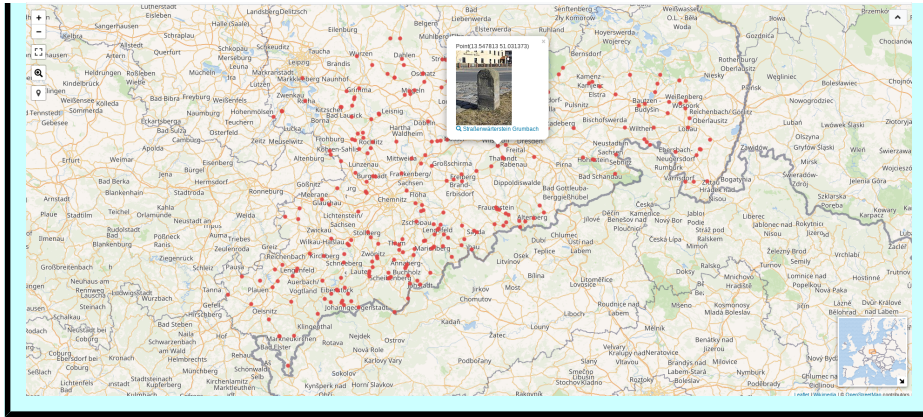

From:

<https://geschichtskarten.de/doku/> - **Geschichtskarten Wiki**

Permanent link:

<https://geschichtskarten.de/doku/doku.php?id=meilensteine>

Last update: **2022/12/10 11:55**