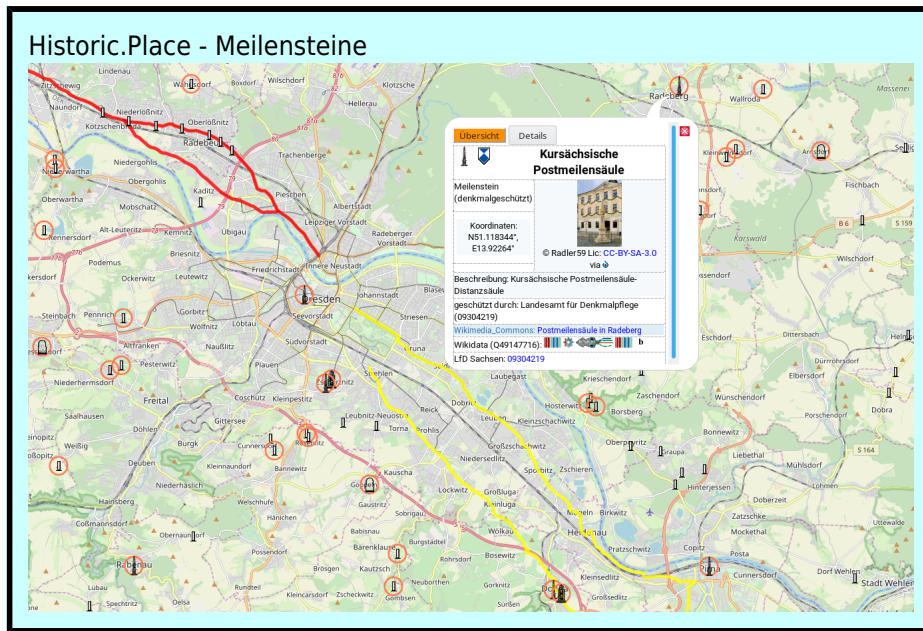

Links

- [Meilenstein](#)
- [Distanzstein](#)
- [Kursächsische Postmeilensäule](#)
- [Galerie der kursächsischen Postmeilensäulen](#)
- [Galerie der königlich-sächsischen Meilensteine](#)
- [Preußische Meilensteine (Mittelrhein)](#)
- [Kursächsischen Postmeilensäulen bei Wikimedia Commons](#)
- [Kgl.-sächs. Postmeilensteine bei Wikimedia Commons](#)
- [Preußische Meilensteine bei Wikimedia Commons](#)
- [Kursächsischen Postmeilensäulen](#)
- [Forschungsgruppe Kursächsische Postmeilensäulen](#)
- [Forschungsgruppe Meilensteine e.V.](#)

Historische Meilensteinkarten