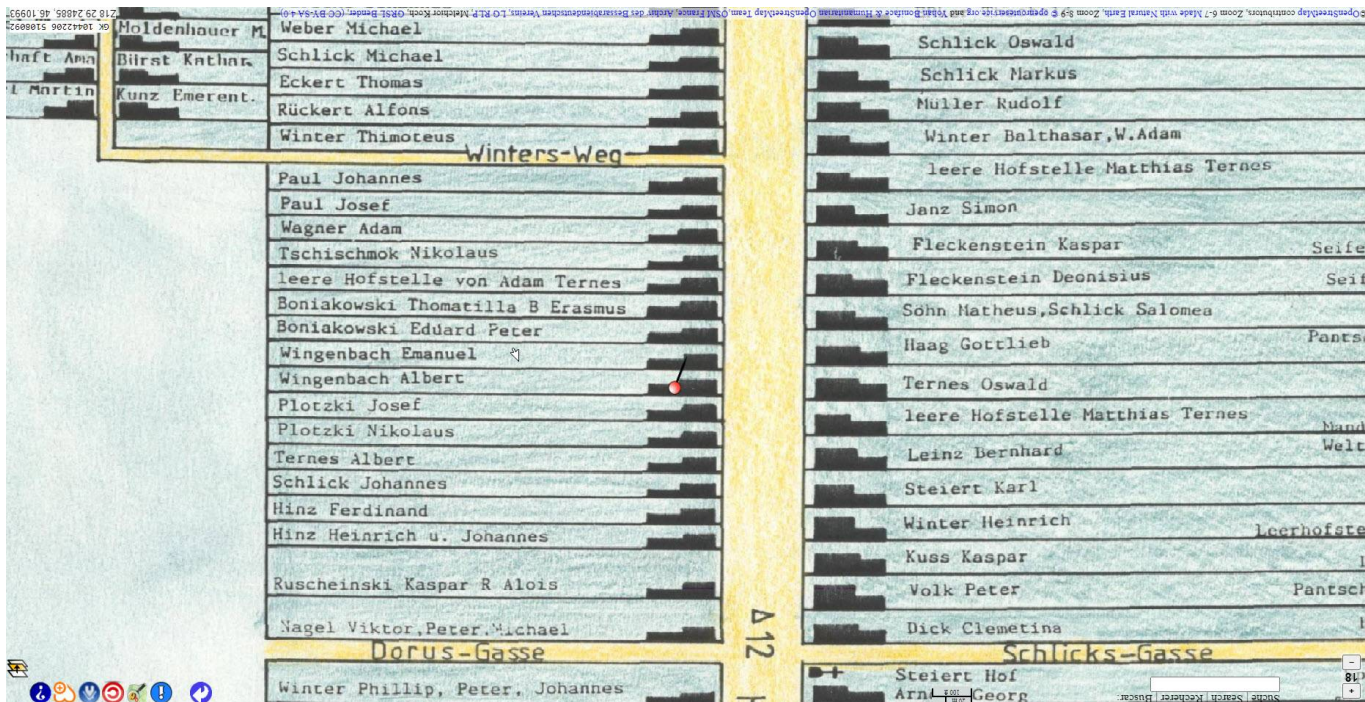

Tabelle zum Berechnen der Hyperlinks.

- Spalte A - Namen sind kopiert aus einer vorhandenen Tabelle.
- Spalte B - Nummern sind kopiert aus einer vorhandenen Tabelle.
- Spalte C - Nummer herauslösen
  =TEIL(B41;1;3)
- Spalte D - Kopierter Werteblock aus der Browserzeile.
- Spalte E - Latitude herauslösen
  =TEIL(D41;10;8)
- Spalte F - Longitude herauslösen
  =TEIL(D41;1;8)
- Spalte G - Hyperlink generieren
  =VERKETTEN(G1;E41;,,,&lon=";F41;,,,&pins=";F41;,,,!";E41)
- Spalte H - InterWiki-Link zur Verwendung in DokuWiki generieren
  =VERKETTEN(H1;E41;,,,&lon=";F41;,,,&pins=";F41;,,,!";E41;,,,|";C2;C41;,,,|";I41)

Ortsplan Krasna mit Zoom 18. Anzeige um 180° gedreht.

Nutzen