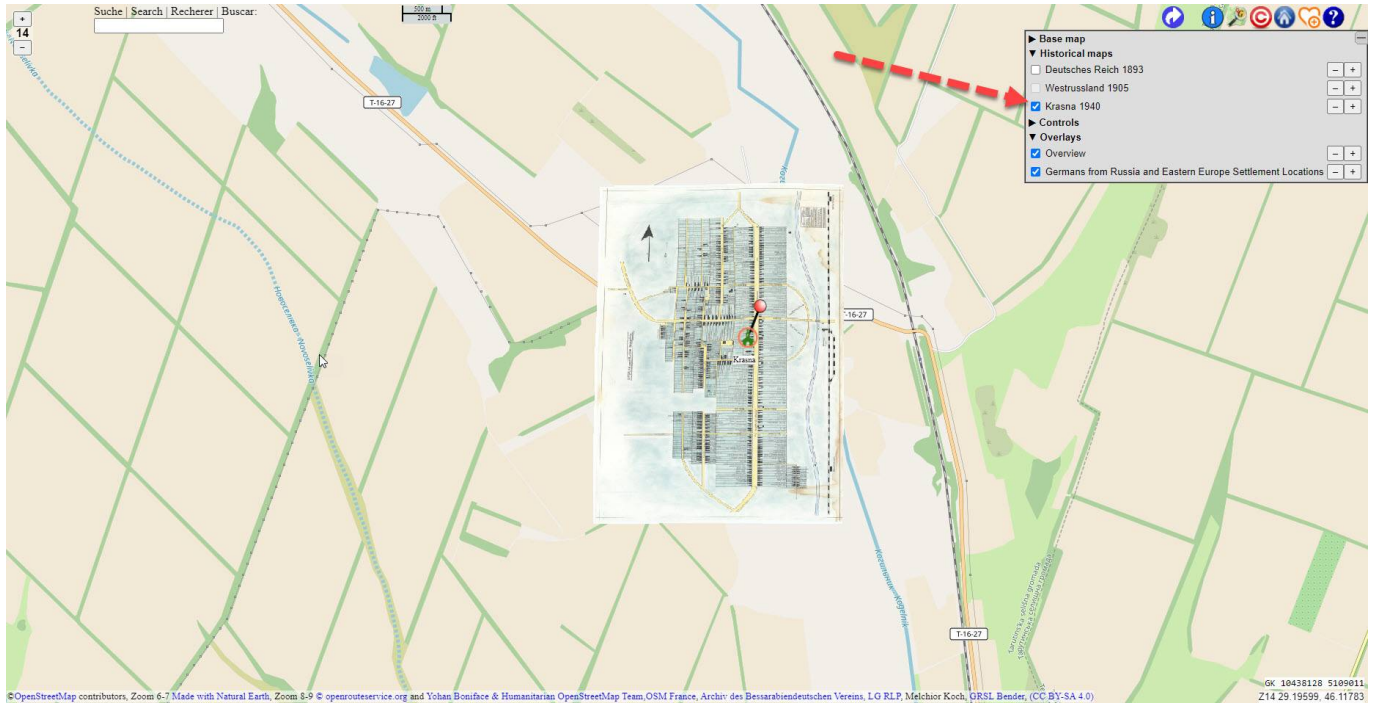

## Standardkarte

Öffnen mit voreingestellter OpenStreetMap

[Öffnen vom Ort Krasna, auf voreingestellter OpenStreetMap mit Zoom 14.](#)

## Historische Karte · Krasna 1940

Es gibt einen Ortsplan von Krasna. Gezeichnet 1982 von Melchior Koch. Dieser Plan wird im Menü **Kartenebenen** hinzu aktiviert.

Dieser Ortsplan ist veröffentlicht bei [Wikipedia Commons](#) und von Historic.Place unter **Historical maps** eingebunden worden.

- Dafür meinen ganz speziellen Dank an das Team hinter Historic.Place -

Der Ort war angelegt nach Plänen des Herzogs von Richelieu entlang einer 60 Meter breiten Straße, die von Norden nach Süden ausgerichtet war. Als Querachse taugt für die Positionierung die Straße über den Kogälnik in Richtung Tarutino. Diese alten Gegebenheiten sind noch heute in der Bausubstanz erkennbar.

## Pins (Stecknadeln, Markierungen) ermitteln

Ortsplan Krasna mit Zoom 18. Die Karte ist nach Norden ausgerichtet. Beschriftung steht leider auf dem Kopf.