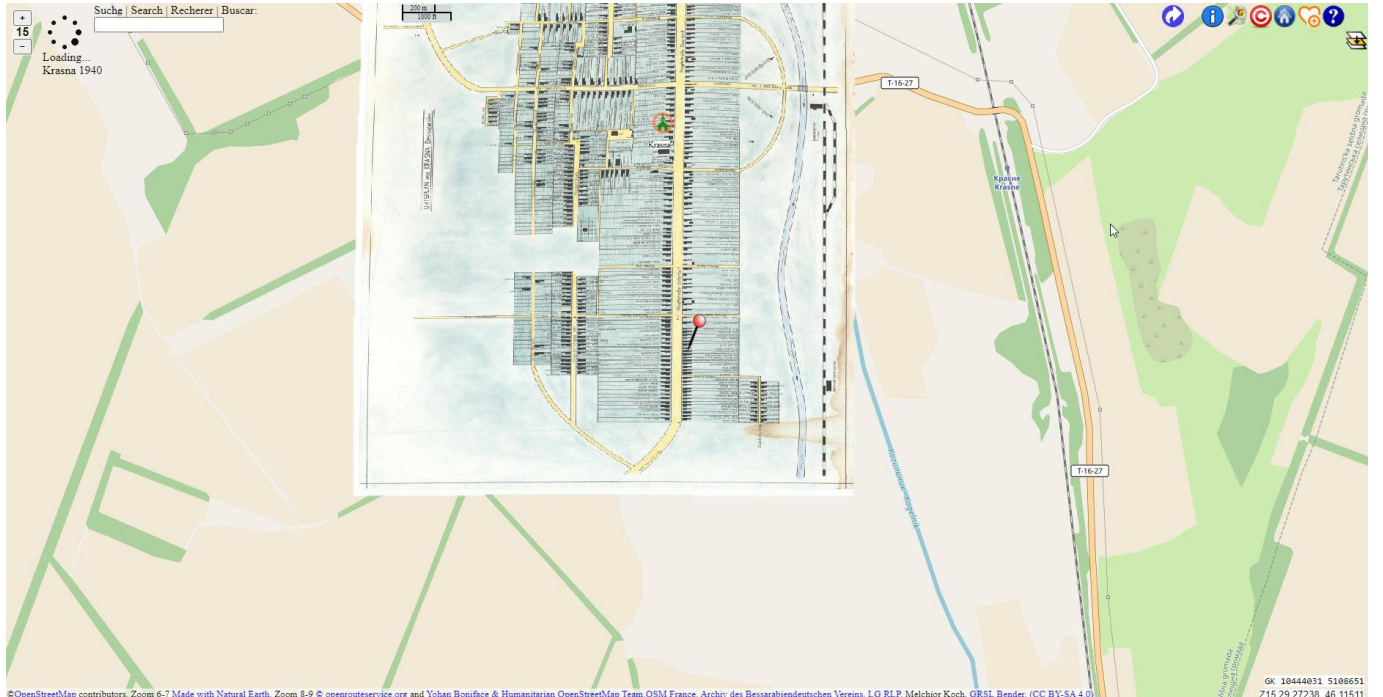

Ortsplan Krasna mit Zoom 15

Pins (Stecknadeln, Markierungen) ermitteln