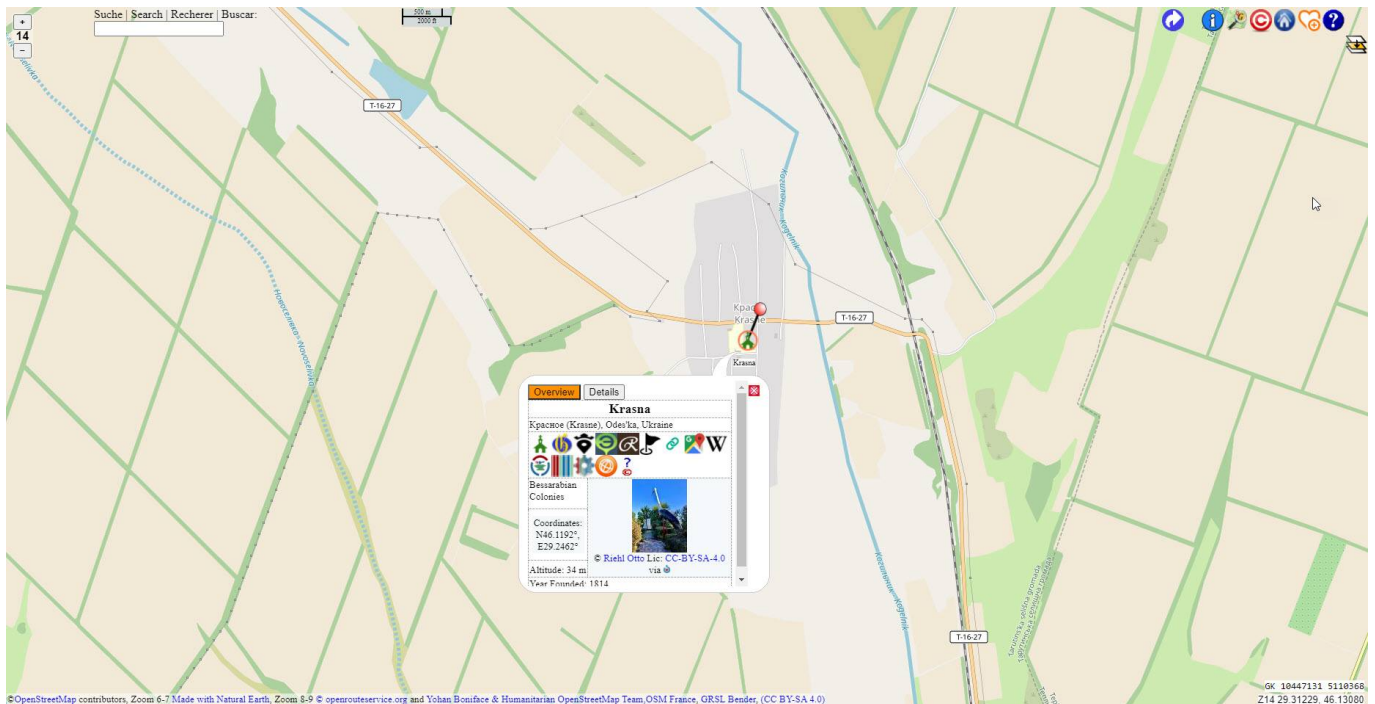

Spezialkarte

Auch Gutes kann ein Sahnehäubchen haben.

Standardkarte

Öffnen mit voreingestellter OpenStreetMap

Öffnen vom Ort Krasna, auf voreingestellter OpenStreetMap mit Zoom 14.

Historische Karte · Krasna 1940

Es gibt einen Ortsplan von Krasna. Gezeichnet 1982 von Melchior Koch. Dieser Plan wird im Menü **Kartenebenen** hinzu aktiviert.

Dieser Ortsplan ist veröffentlicht bei [Wikipedia Commons](#) und von Historic.Place unter **Historical maps** eingebunden worden.

- Dafür meinen ganz speziellen Dank an das Team hinter Historic.Place -

Der Ort war angelegt nach Plänen des Herzogs von Richelieu entlang einer 60 Meter breiten Straße, die von Norden nach Süden ausgerichtet war. Als Querachse taugt für die Positionierung die Straße über den Kogälnik in Richtung Tarutino. Diese alten Gegebenheiten sind noch heute in der Bausubstanz erkennbar.