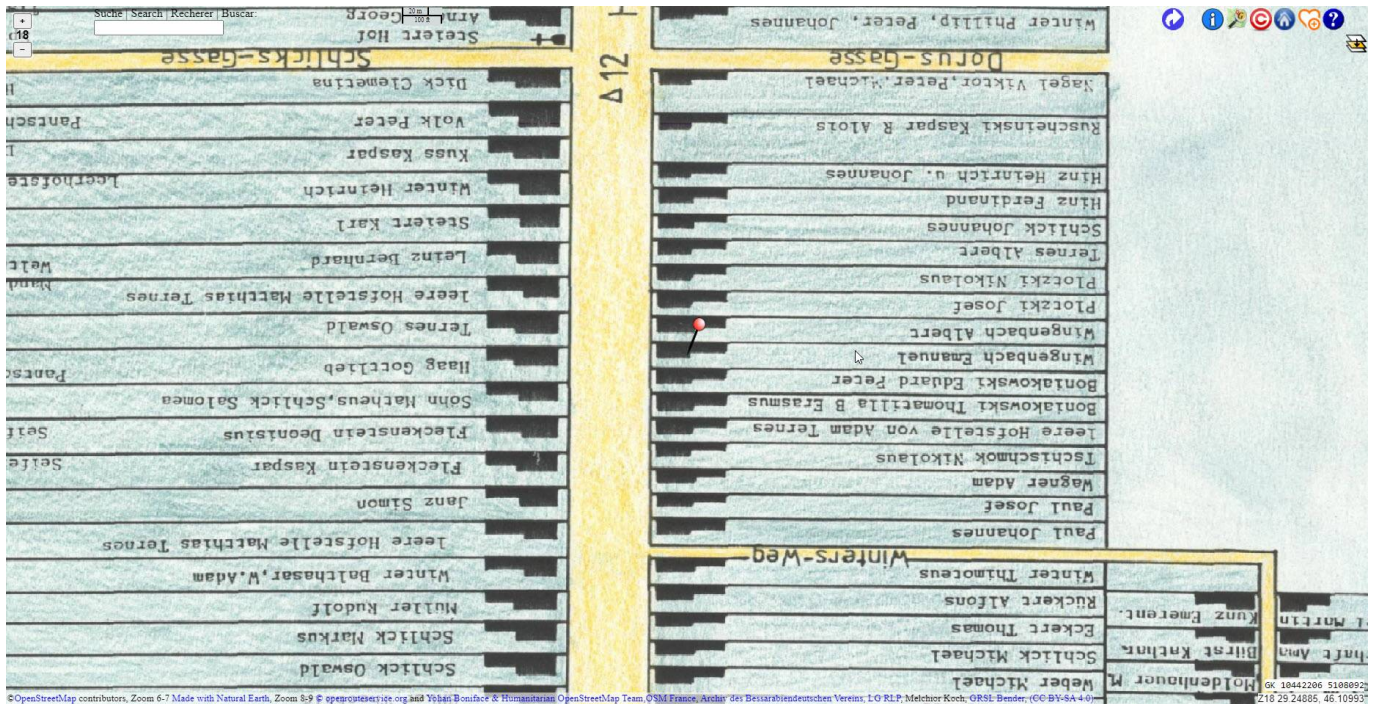

## Historische Karte · Krasna 1940

Es gibt einen Ortsplan von Krasna. Gezeichnet 1982 von Melchior Koch. Dieser Plan wird im Menü **Kartenebenen** hinzu aktiviert.

Dieser Ortsplan ist veröffentlicht bei [Wikipedia Commons](#) und von Historic.Place unter **Historical maps** eingebunden worden.

- Dafür meinen ganz speziellen Dank an das Team hinter Historic.Place -

Der Ort war angelegt nach Plänen des Herzogs von Richelieu entlang einer 60 Meter breiten Straße, die von Norden nach Süden ausgerichtet war. Als Querachse taugt für die Positionierung die Straße über den Kogälnik in Richtung Tarutino. Diese alten Gegebenheiten sind noch heute in der Bausubstanz erkennbar.

## Vorarbeit:

- Mit dem Mauszeiger an die gewünschte Position auf der Karte zeigen.
- Alt+Mausklick setzt einen Pin
- Auf die Schaltfläche  klicken.  
Der Link im Browser zeigt alle momentanen Einstellungen.  
<https://www.historic.place/themes/GRSL/index.html?zoom=18&pid=VqSa&lat=46.10990&lon=29.24762&pins=29.24762!46.10990>  
Der Link kann so weitergegeben werden.
- Den letzten Werteblock nach `&pins=` markieren und in die Tabelle Spalte D kopieren.  
&pins=**29.24762!46.10990**.
- Die Tabelle macht ihre Berechnungen.
- Mit dem Mauszeiger auf den Pin zeigen. Wieder Alt+Mausklick entfernt den Pin.  
Für den nächsten Pin wieder vorn beginnen.