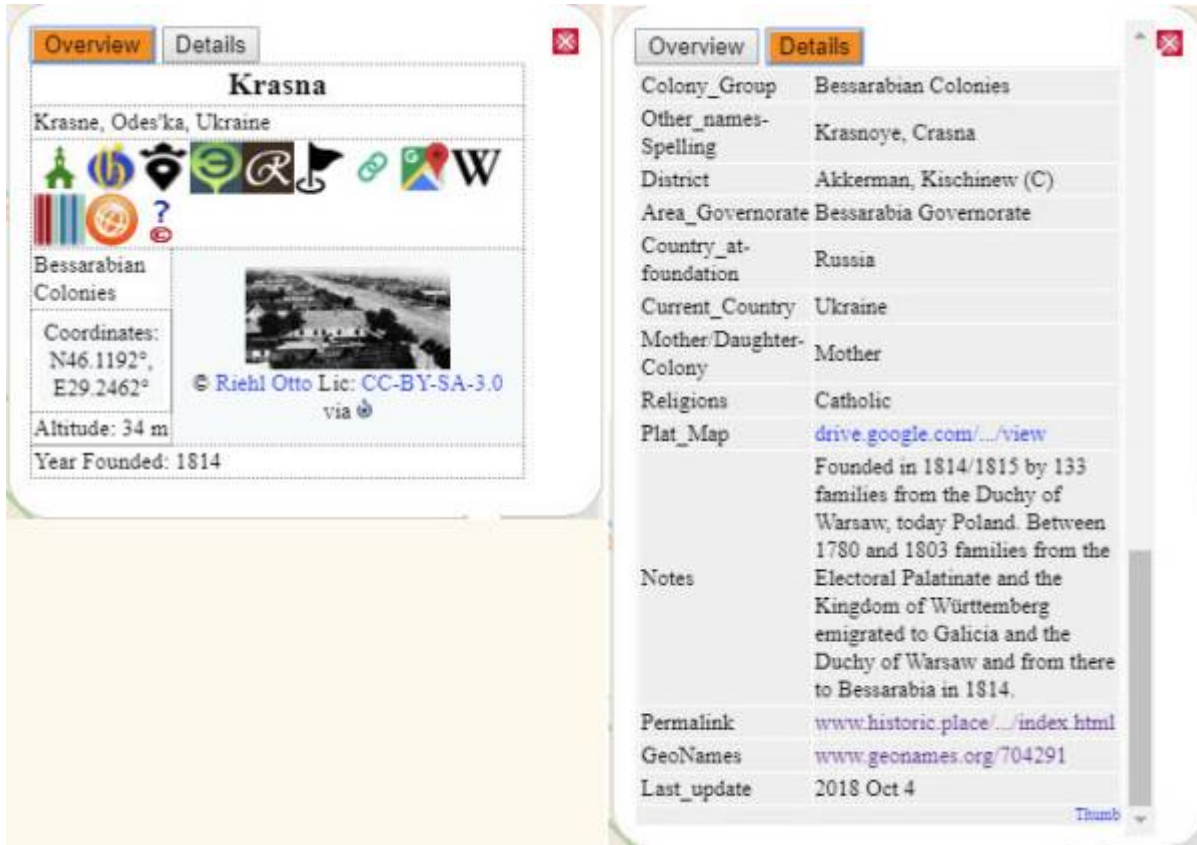

GRSL in drei Varianten

GRSL-Logo

Germans from Russia and Eastern Europe Settlement Locations (GRSL) gibt es in drei Varianten.

1. [Tabelle](#)
Die Daten sind eine synchronisierte Kopie des Master-Tabelle, zum Betrachten und Suchen. Immer synchron.
2. [Historic.Place](#)
Die Daten projiziert auf einer Karte in Historic.Place. Wird jede Woche aktualisiert.
3. [PDF · Portable Document Format](#)
Die Daten zum mitnehmen im Portable Document Format. Wird alle 3 Monate aktualisiert

Die Tabelle ist immer aktuell.

Die Tabelle ist öffentlich und immer aktuell. Diese Tabelle ist eine Kopie der nicht öffentlichen Master-Tabelle.

2. Historic.Place

Hier ist der Link zu diesem Beispiel: [Krasna in Bessarabien](#).